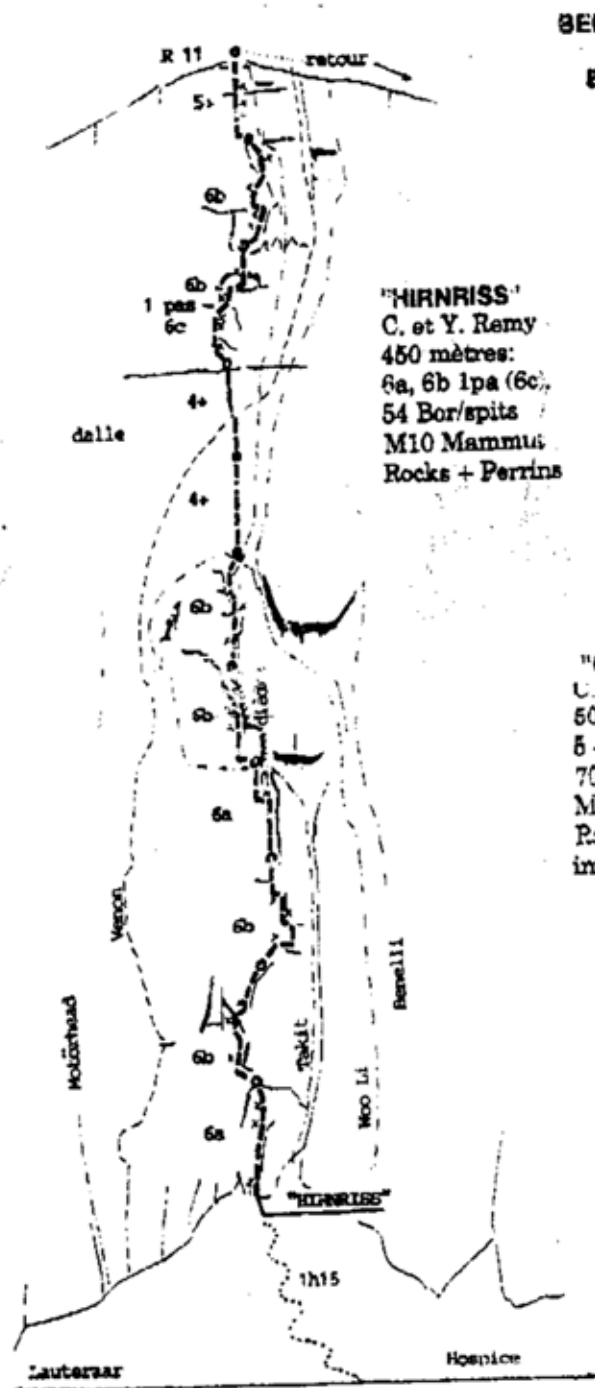

Neue  
Klettertouren

**MAMMUT**  
mountain life

REMY  
1994

Nouvelles  
voies

"GLETSCHERWEIB"  
C. et Y. Remy  
500 mètres:  
5 - 6a, 6pa (6c).  
70 Bor/spits  
M10 Mammut.  
Rocks + Perrins.  
int 145m.