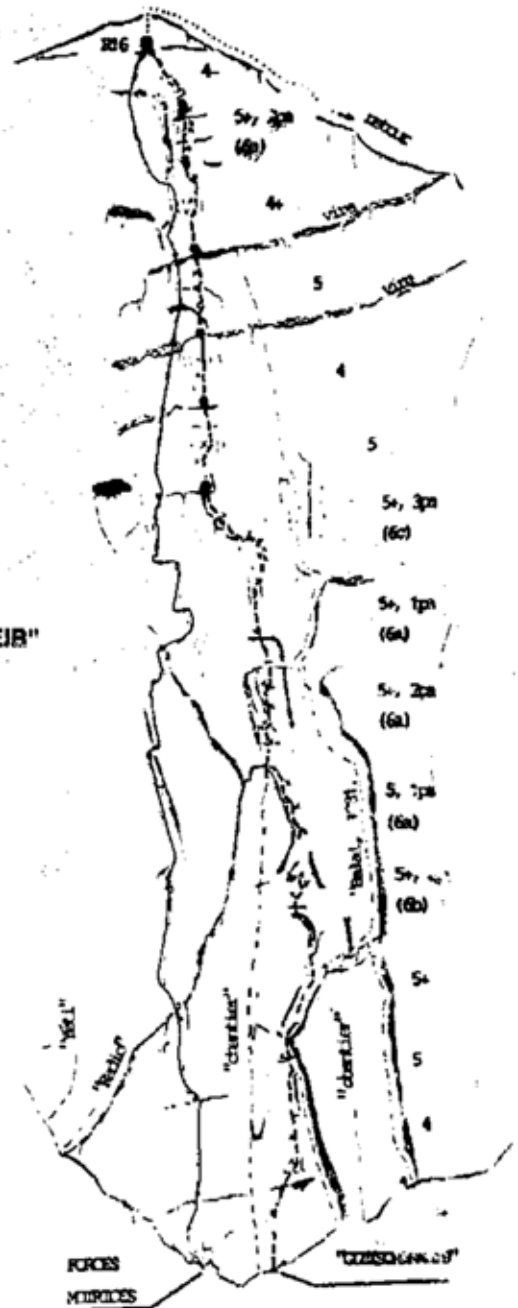

Neue  
Klettertouren

**MAMMUT**  
mountain life

REMY  
1994

Nouvelles  
voies

"GLETSCHERWEIB"  
C. et Y. Remy  
500 mètres:  
5 - 6a, 6pa (6c).  
70 Bor/spits  
M10 Mammut.  
Rocks + Perrins.  
int 145m.